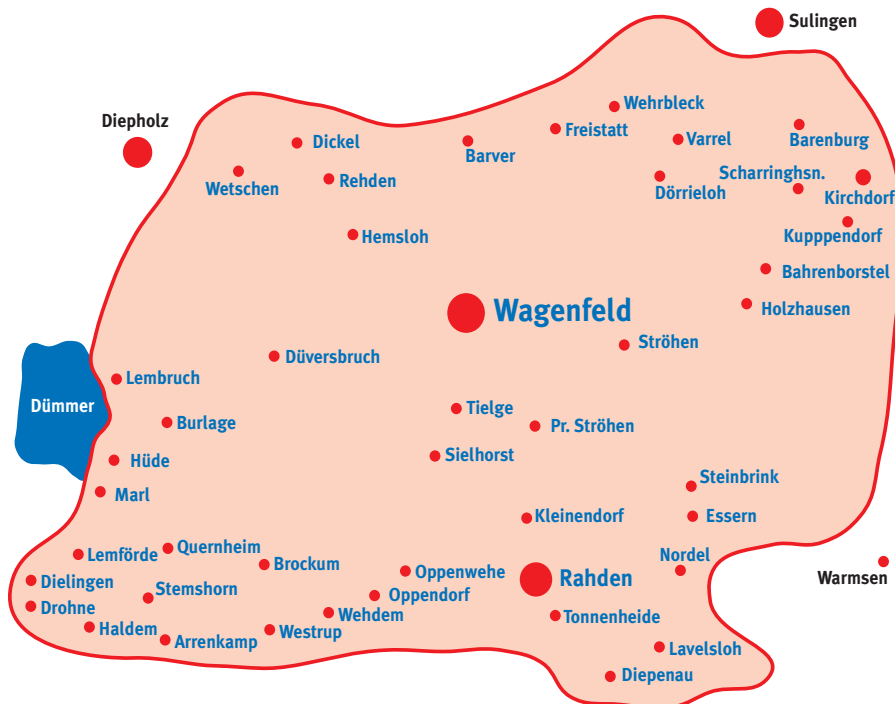

Hierbei kommen die abgeschlossenen Rabattsätze **nicht zusätzlich** zum Tragen.

Idee
Design
Druck

digitales

KlönSnack

Düt un dat - för jeden wat

MEDIA-DATEN

Erscheinungsweise	14-tägig - freitags	Format:	31,5 x 22,5 cm
Verbreitungsgebiet:	Südlicher Landkreis Diepholz Teilbereiche Landkreis Minden-Lübbecke Teilbereiche Landkreis Nienburg	Spaltenbreite:	1-spaltig = 48,5 mm 2-spaltig = 102 mm 3-spaltig = 155 mm 4-spaltig = 209 mm
Verteilung per Post:	Alle Haushalte mit Tagespost	Seitenhöhe:	290 mm
Ausgestellen:	Über 70 Ausgestellen im Verbreitungsgebiet sowie in den Städten Diepholz und Sulingen		
Gesamt-Auflage:	20.000 Stück	Druckverfahren:	Offsetdruck 4-farbig
Verlags- und Redaktionsanschrift:	KLÖNSNACK® Gutenbergstraße 1 49419 Wagenfeld Tel.: 05444 9889-0 Fax: 05444 9889-50 eMail: info@digitales.de Internet: www.kloensnack.de		

Der KLÖNSNACK wird in folgenden Orten verteilt und gelesen: **Gemeinde Wagenfeld** mit Ströhen;
Samtgemeinde Rehden mit Wetschen, Barver, Hemsloh und Dickel;
Samtgemeinde „Altes Amt“ Lemförde mit Lembruch, Hüde, Marl, Stemshorn, Quernheim und Brockum;
Samtgemeinde Kirchdorf mit Freistatt, Wehrbleck, Varrel, Barenburg, Holzhausen, Bahrenborstel und Heerde-Kuppendorf;
Stadt Rahden mit Kleinendorf, Pr. Ströhen, Tielge, Sielhorst, Varl und Tonnenheide;
Gemeinde Stemwede mit Oppenwehe, Oppendorf, Wehdem, Westrup, Arrenkamp, Haldem, Dielingen und Drohne.
Samtgemeinde Diepenau mit Nordel, Essern, Steinbrink und Lavelshoh.