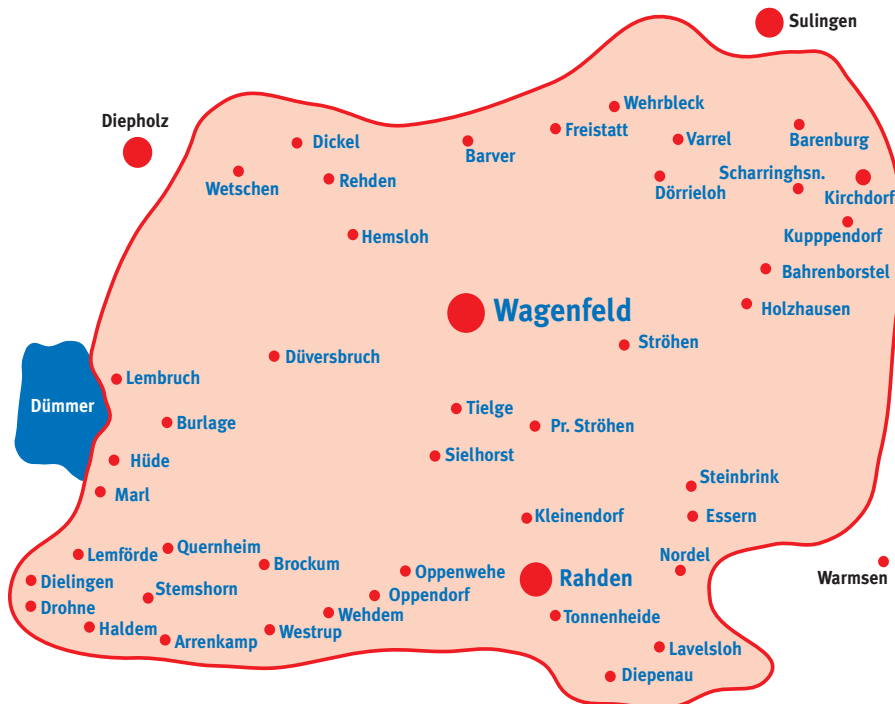

KlönSnack

Düt un dat - för jeden wat

MEDIA-DATEN

Erscheinungsweise

14-tägig - freitags

Format:

31,5 x 22,5 cm

Verbreitungsgebiet:

Südlicher Landkreis Diepholz
Teilbereiche Landkreis Minden-Lübbecke
Teilbereiche Landkreis Nienburg

Spaltenbreite:

1-spaltig = 48,5 mm
2-spaltig = 102 mm
3-spaltig = 155 mm
4-spaltig = 209 mm

Verteilung per Post:

Alle Haushalte mit Tagespost

Seitenhöhe:

290 mm

Ausgestellen:

Über 70 Ausgestellen im Verbreitungsgebiet
sowie in den Städten Diepholz und Sulingen

Gesamt-Auflage:

20.000 Stück

Druckverfahren:

Offsetdruck
4-farbig

Verlags- und Redaktionsanschrift:

KLÖNSNACK®
Gutenbergstraße 1
49419 Wagenfeld
Tel.: 05444 9889-0
Fax: 05444 9889-50
eMail: info@digitales.de
Internet: www.kloensnack.de

Der KLÖNSNACK wird in folgenden Orten verteilt und gelesen: **Gemeinde Wagenfeld** mit Ströhen; **Samtgemeinde Rehden** mit Wetschen, Barver, Hemsloh und Dickel; **Samtgemeinde „Altes Amt“ Lemförde** mit Lembruch, Hüde, Marl, Stemshorn, Quernheim und Brockum; **Samtgemeinde Kirchdorf** mit Freistatt, Wehrbleck, Varrel, Barenburg, Holzhausen, Bahrenborstel und Heerde-Kuppendorf; **Stadt Rahden** mit Kleinendorf, Pr. Ströhen, Sielhorst, Varl und Tonnenheide; **Gemeinde Stemwede** mit Oppenwehe, Oppendorf, Wehdem, Westrup, Arrenkamp, Haldem, Dielingen und Drohne. **Samtgemeinde Diepenau** mit Nordel, Essern, Steinbrink und Lavelsho.